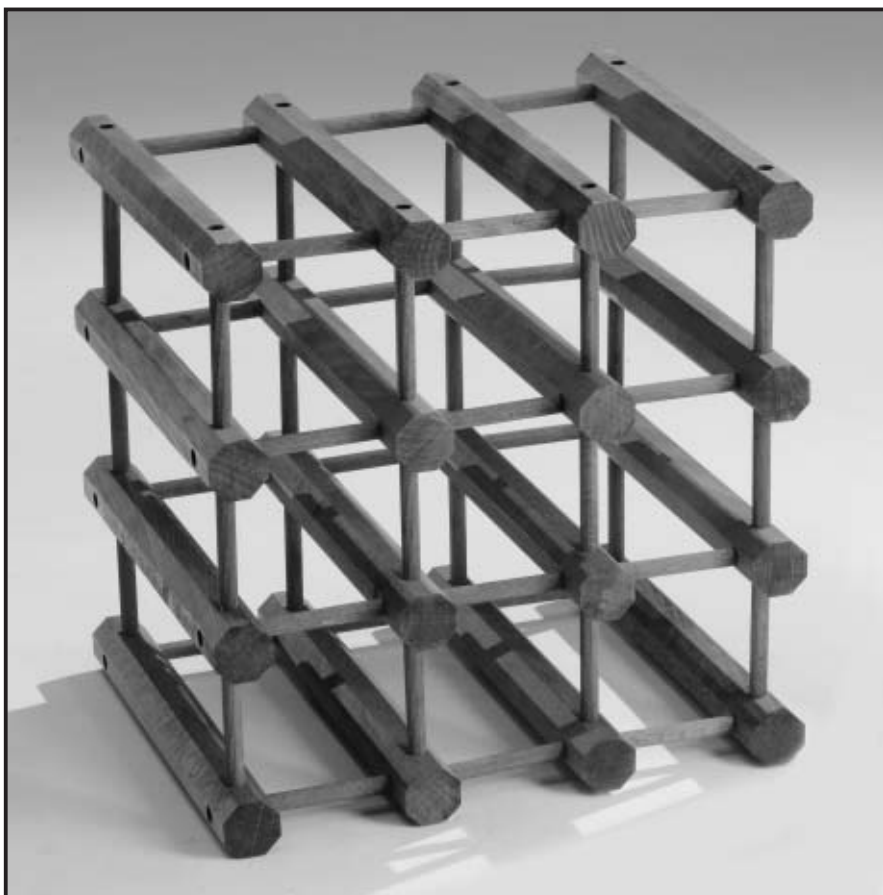

MODO D'USO - INSTRUCTIONS FOR USE - MODE D'UTILISATION  
BEDIENUNGSANWEISUNG - MODO DE USO - GEBRUIKSAANWIJZING

*Canty*<sup>®</sup>  
*la cantinetta modulare*

**LA CANTINETTA MODULARE - MODULAR WINE RACK**  
**CASIER À BOUTEILLES MODULAIRE - FLASHENHALTER-BAUSYSTEM**  
**BODEGA MODULAR - MODULAIR WIJNFLESSENREK**

Prodotto da Bertoli Valentino s.r.l.  
Tel. 035 830157 - Fax 035 833377 - [www.canty.it](http://www.canty.it) - [info@canty.it](mailto:info@canty.it)

LA CANTINETTA MODULARE - MODULAR WINE RACK  
CASIER À BOUTEILLES MODULAIRE - FLASHENHALTER-BAUSYSTEM  
BODEGA MODULAR - MODULAIR WIJNFLESENREK